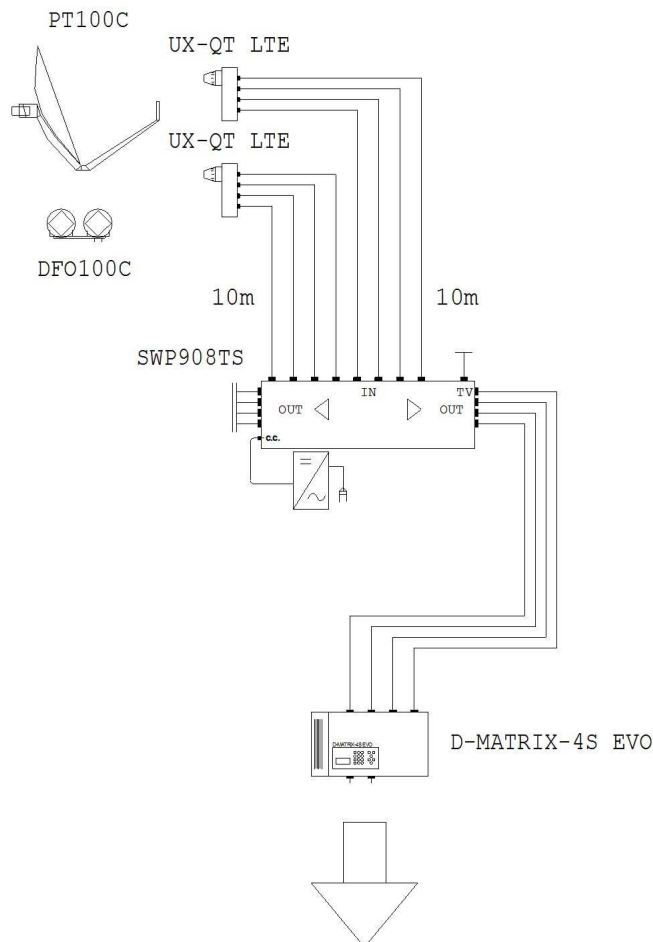

SOLUZIONE PER LA DISTRIBUZIONE DI: -20/25 programmi da Satellite

IN : 4 ingressi SATELLITE

SAT DUAL FEED
HOTBIRD 13° + ASTRA 19°

OUT : 4 Mux Digitali terrestri
Circa 20/25 programmi Standard Definition Satellitari